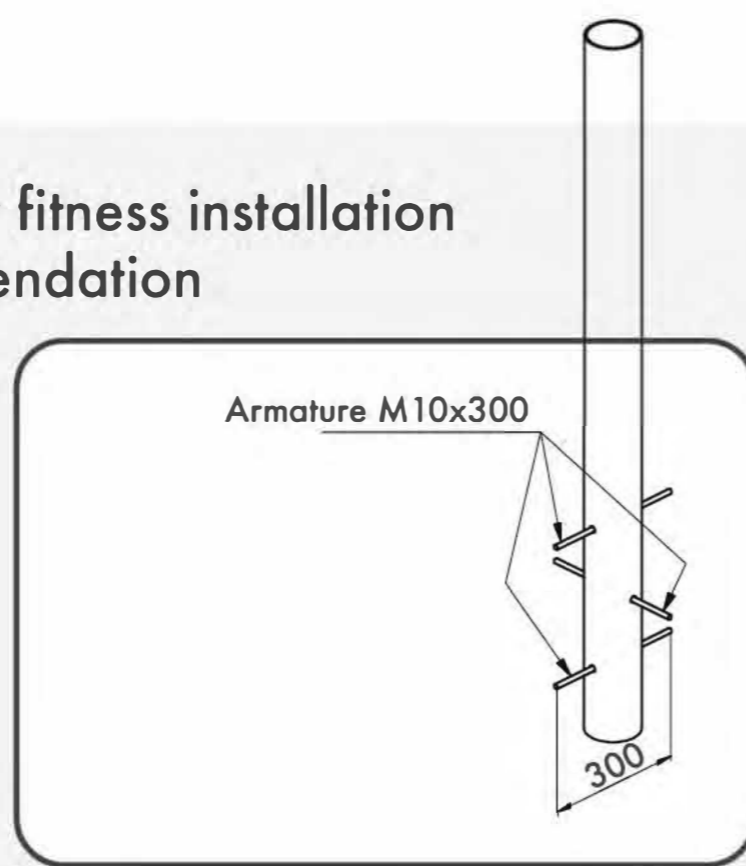

13+

Age
Возраст

2

Number of users (people)
Количество пользователей

40

Safety area (m²)
Зона безопасности (м²)

7816x5708

Safety area dimension (mm)
Размеры зоны безопасности (мм)

1470x3552x3150

Machine dimensions (mm)
Габариты конструкции (мм)

3,5

Topsoil installation time(h)/Number
of workers
Время монтажа в грунт(ч)/количество
человек

2449

Max height of fall (mm)
Высота падения (мм)

400

Workout frameworks pass test
of 400 kg fixed load
Несущие конструкции воркаутов
проходят испытания сосредоточенной
нагрузкой 400 кг

Outdoor fitness installation
recommendation