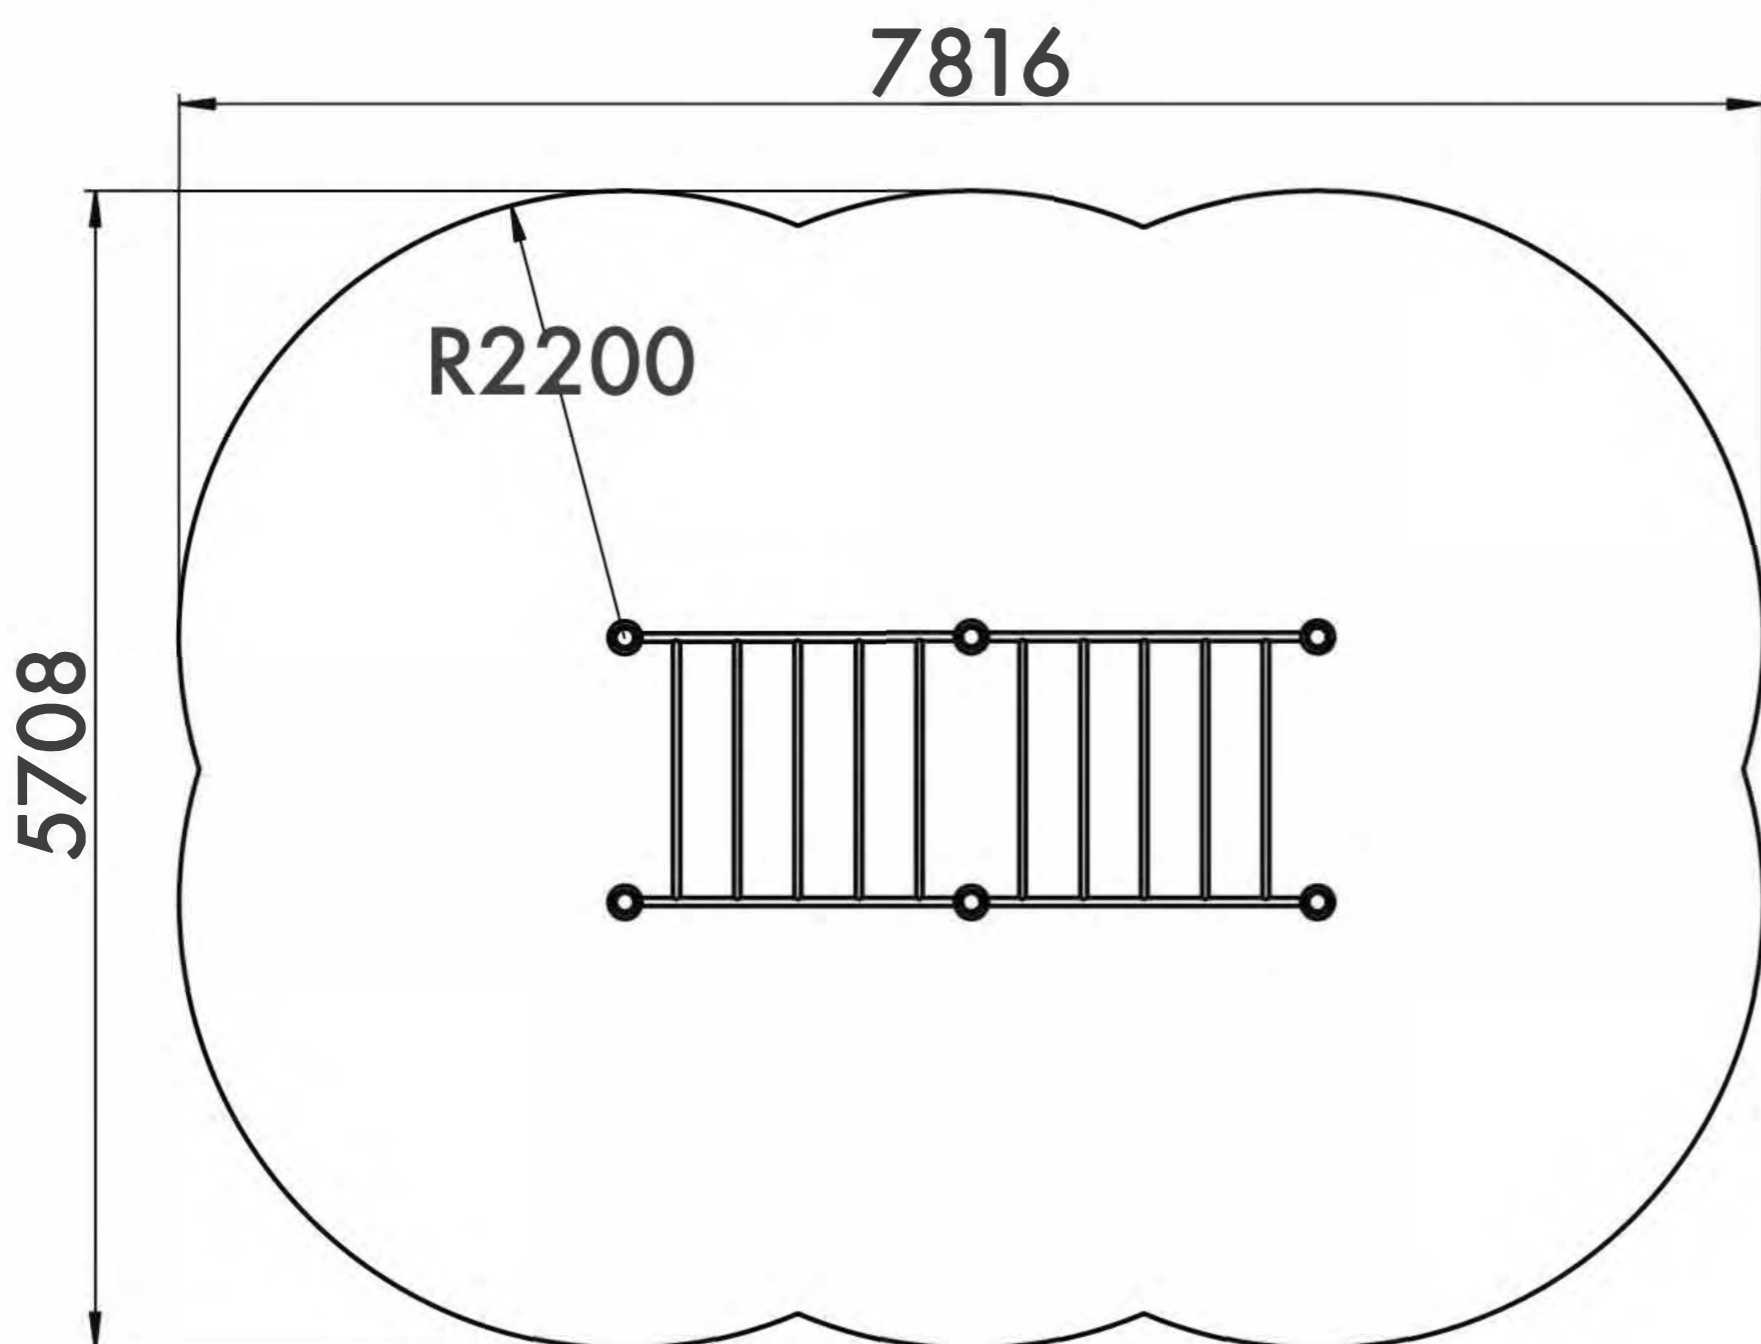

Visit our website for more information
Подробная информация на нашем сайте

WORK OUT FRAME 3

КОМПЛЕКС 3

TECHNICAL SHEET
ТЕХНИЧЕСКОЕ ОПИСАНИЕ

RWC-003

Safety area
Зона безопасности

13+

Age
Возраст