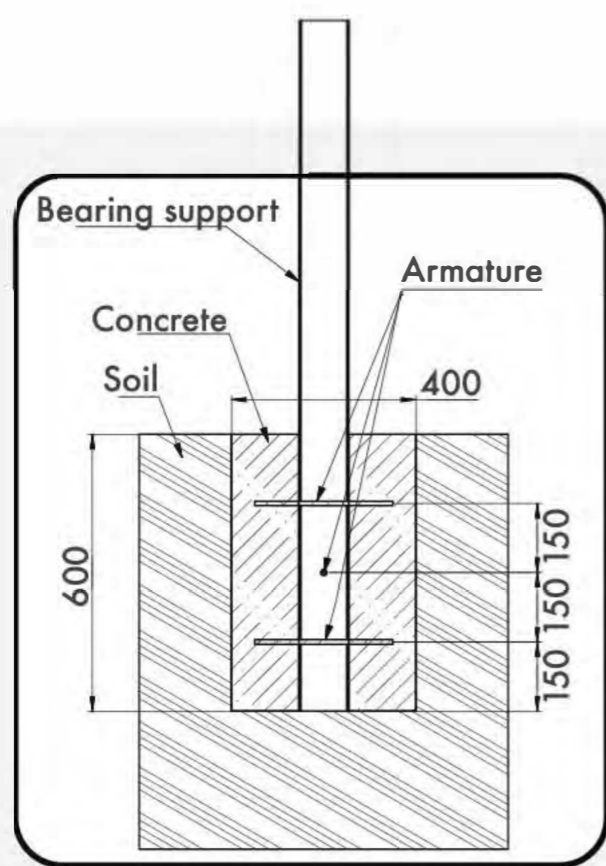

13+

Age
Возраст

2

Number of users (people)
Количество пользователей

40

Safety area (m²)
Зона безопасности (м²)

7816x5708

Safety area dimension (mm)
Размеры зоны безопасности (мм)

1470x3552x3150

Machine dimensions (mm)
Габариты конструкции (мм)

3,5

Topsoil installation time(h)/Number
of workers
Время монтажа в грунт(ч)/количество
человек

2449

Max height of fall (mm)
Высота падения (мм)

400

Workout frameworks pass test
of 400 kg fixed load
Несущие конструкции воркаутов
проходят испытания сосредоточенной
нагрузкой 400 кг

Outdoor fitness installation
recommendation