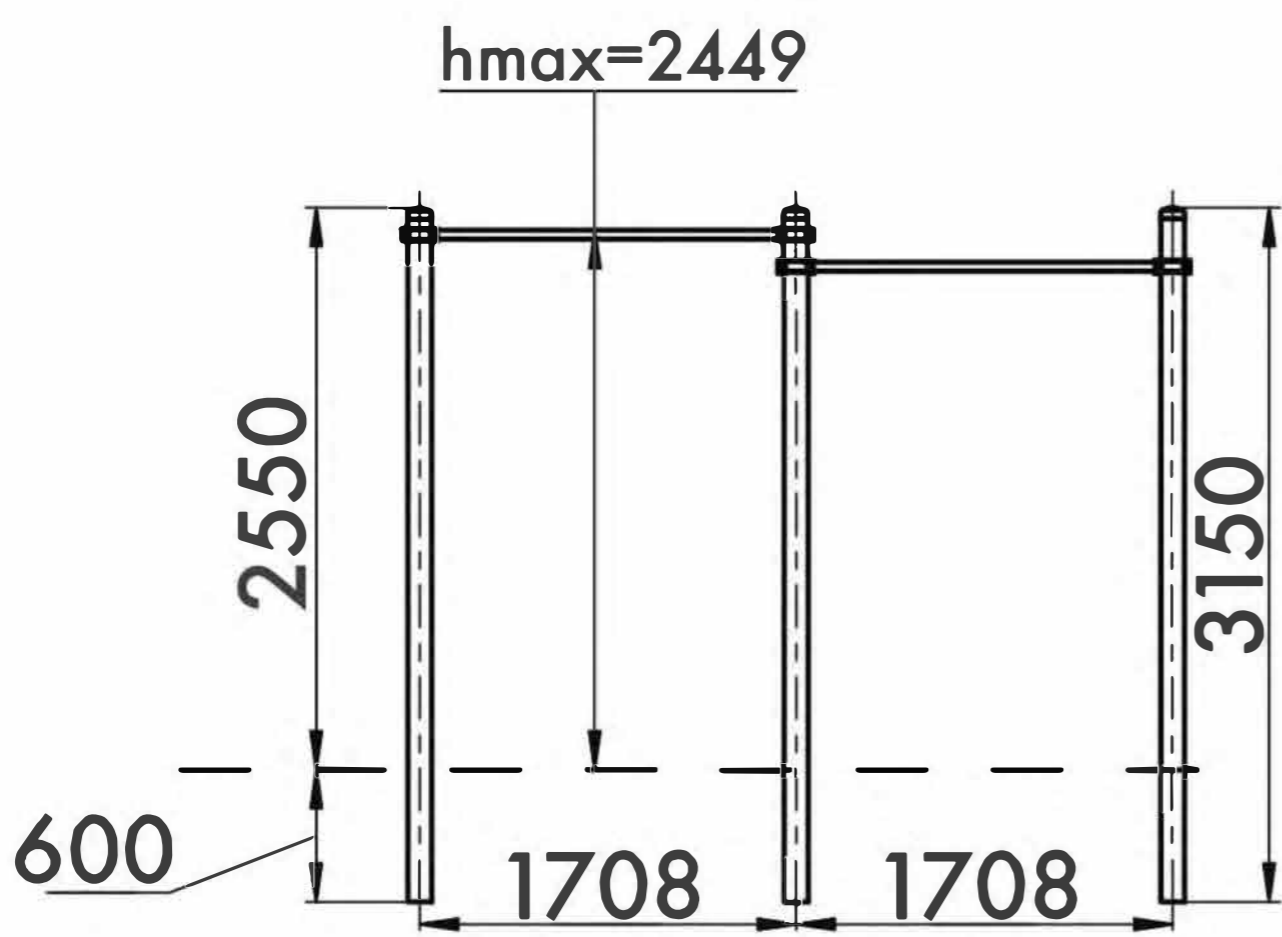

WORK OUT FRAME 3

КОМПЛЕКС 3

TECHNICAL SHEET
ТЕХНИЧЕСКОЕ ОПИСАНИЕ

RWC-003

13+

40m²

2

2449mm

2

Number of users (people)
Количество пользователей

40

Safety area (m²)
Зона безопасности (м²)

7816x5708

Safety area dimension (mm)
Размеры зоны безопасности (мм)

1470x3552x3150

Machine dimensions (mm)
Габариты конструкции (мм)