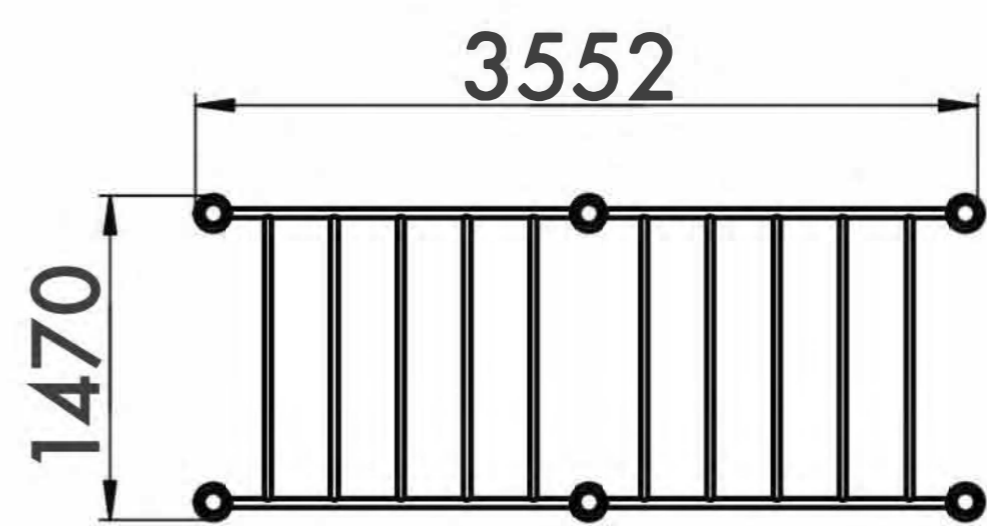

WORK OUT FRAME 3

КОМПЛЕКС 3

TECHNICAL SHEET
ТЕХНИЧЕСКОЕ ОПИСАНИЕ

RWC-003

13+

40m²

2

2449mm

Visit our website for more information
Подробная информация на нашем сайте