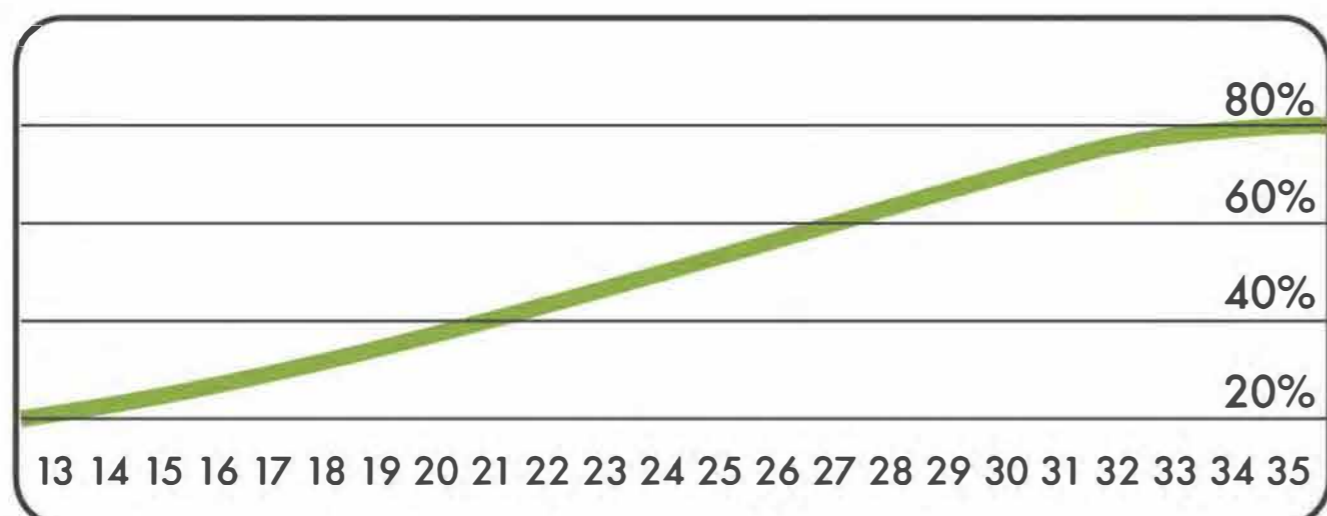

13+

Age
Возраст

2

Number of users (people)
Количество пользователей

40

Safety area (m²)
Зона безопасности (м²)

7816x5708

Safety area dimension (mm)
Размеры зоны безопасности (мм)

1470x3552x3150

Machine dimensions (mm)
Габариты конструкции (мм)

3,5

Topsoil installation time(h)/Number
of workers
Время монтажа в грунт(ч)/количество
человек

2449

Max height of fall (mm)
Высота падения (мм)

400

Workout frameworks pass test
of 400 kg fixed load
Несущие конструкции воркаутов
проходят испытания сосредоточенной
нагрузкой 400 кг

Outdoor fitness installation
recommendation